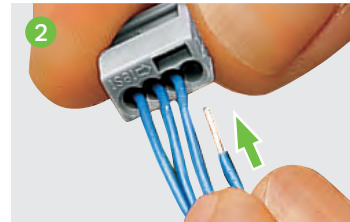

マイクロコネクター

MC シリーズ

火災報知器・電話線などの細い単線の配線に最適！

構造と材質

- 材質**
- ・スプリング：りん青銅，スズメッキ
 - ・ハウジング：ポリアミド(PA66)
難燃性UL94 V-0

結線方法

電線のむき出し

ストリップゲージに合わせて電線の被覆をむいてください

結線

1本ずつ突き当たるまでしっかり差し込んでください

電線の取り外し

コネクタを左右にねじりながらいねいに電線を引き抜いてください

結線前に

電線を5~6mmむき出してください

芯線が曲がった状態では使用しないでください

定格と仕様

型番	外形寸法 (単位：mm)	色	接続線数	入数	定格	適用電線サイズ	むき出し長さ
MC-4		グレー	4本	100個 / 箱	6A, 100V	単線 (銅)：φ0.5 ~ φ1.0mm 異なる太さの電線の結線はできません	5~6mm
MC-4D		ダークグレー					
MC-8		グレー	8本	50個 / 箱			
MC-8D		ダークグレー					

※色違いで MC-4R、MC-4Y、MC-8R、MC-8Y もご用意しています。納期がかかる場合がありますので在庫をご確認ください。