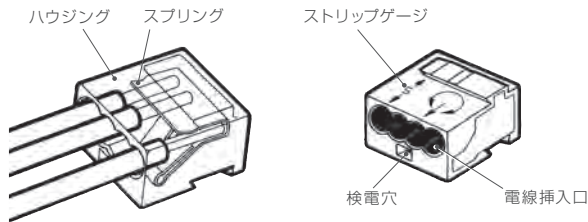

マイクロコネクター

MC シリーズ

火災報知器・電話線などの細い単線の配線に最適！

構造と材質

- 材質**
- ・スプリング：りん青銅，スズメッキ
 - ・ハウジング：ポリアミド(PA66)
難燃性UL94 V-0

結線方法

電線のむき出し

ストリップゲージに合わせて電線の被覆をむいてください

結線

1本ずつ突き当たるまでしっかり差し込んでください

電線の取り外し

コネクタを左右にねじりながらいねいに電線を引き抜いてください

結線前に

電線を5~6mmむき出してください

芯線が曲がった状態では使用しないでください

定格と仕様

型番	外形寸法 (単位：mm)	色	接続線数	入数	定格	適用電線サイズ	むき出し長さ
MC-4		グレー	4本	100個 / 箱	6A, 100V	単線 (銅)：φ0.5 ~ φ1.0mm 異なる太さの電線の結線はできません	5~6mm
MC-4D		ダークグレー					
MC-8		グレー	8本	50個 / 箱			
MC-8D		ダークグレー					

※色違いで MC-4R、MC-4Y、MC-8R、MC-8Y もご用意しています。納期がかかる場合がありますので在庫をご確認ください。