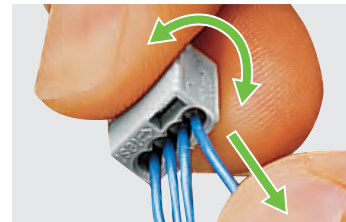

マイクロコネクター

MC シリーズ

火災報知器・電話線などの細い単線の配線に最適！

構造と材質

- 材質**
- ・スプリング：りん青銅，スズメッキ
 - ・ハウジング：ポリアミド(PA66)
難燃性UL94 V-0

結線方法

電線のむき出し

ストリップゲージに合わせて電線の被覆をむいてください

結線

1本ずつ突き当たるまでしっかり差し込んでください

電線の取り外し

コネクタを左右にねじりながらいねいに電線を引き抜いてください

結線前に

電線を5~6mmむき出してください

芯線が曲がった状態では使用しないでください

定格と仕様

型番	外形寸法 (単位：mm)	色	接続線数	入数	定格	適用電線サイズ	むき出し長さ
MC-4		グレー	4本	100個 / 箱	6A, 100V	単線 (銅)：φ0.5 ~ φ1.0mm 異なる太さの電線の結線はできません	5~6mm
MC-4D		ダークグレー					
MC-8		グレー	8本	50個 / 箱			
MC-8D		ダークグレー					

※色違いで MC-4R、MC-4Y、MC-8R、MC-8Y もご用意しています。納期がかかる場合がありますので在庫をご確認ください。