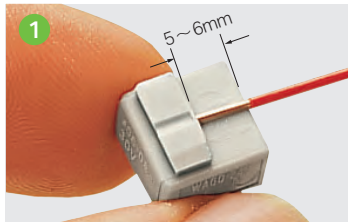

マイクロコネクター

MC シリーズ

火災報知器・電話線などの細い単線の配線に最適！

構造と材質

- 材質**
- ・スプリング：りん青銅，スズメッキ
 - ・ハウジング：ポリアミド(PA66)
難燃性UL94 V-0

結線方法

電線のむき出し

ストリップゲージに合わせて電線の被覆をむいてください

結線

1本ずつ突き当たるまでしっかり差し込んでください

電線の取り外し

コネクタを左右にねじりながらいねいに電線を引き抜いてください

結線前に

電線を5~6mmむき出してください

芯線が曲がった状態では使用しないでください

定格と仕様

型番	外形寸法 (単位：mm)	色	接続線数	入数	定格	適用電線サイズ	むき出し長さ
MC-4		グレー	4本	100個 / 箱	6A, 100V	単線 (銅)：φ0.5 ~ φ1.0mm 異なる太さの電線の結線はできません	5~6mm
MC-4D		ダークグレー					
MC-8		グレー	8本	50個 / 箱			
MC-8D		ダークグレー					

※色違いで MC-4R、MC-4Y、MC-8R、MC-8Y もご用意しています。納期がかかる場合がありますので在庫をご確認ください。